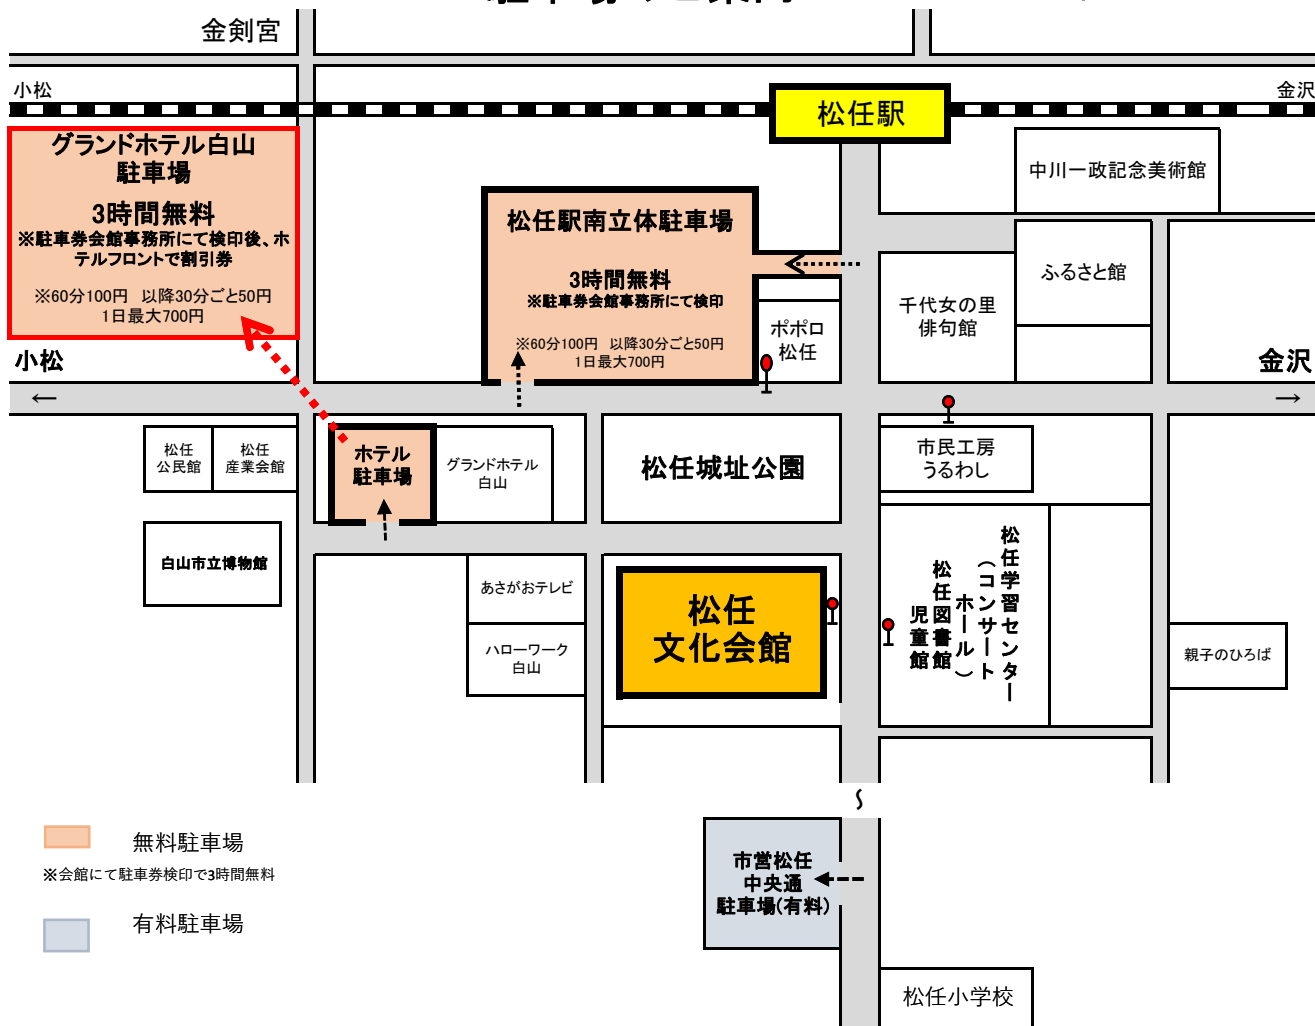

駐車場のご案内

〈松任文化会館〉

- 無料駐車場
※会館にて駐車券検印で3時間無料
- 有料駐車場

周辺駐車場は共有駐車場が多く、週末は混み合いますので公共交通機関のご利用をお勧めいたします。