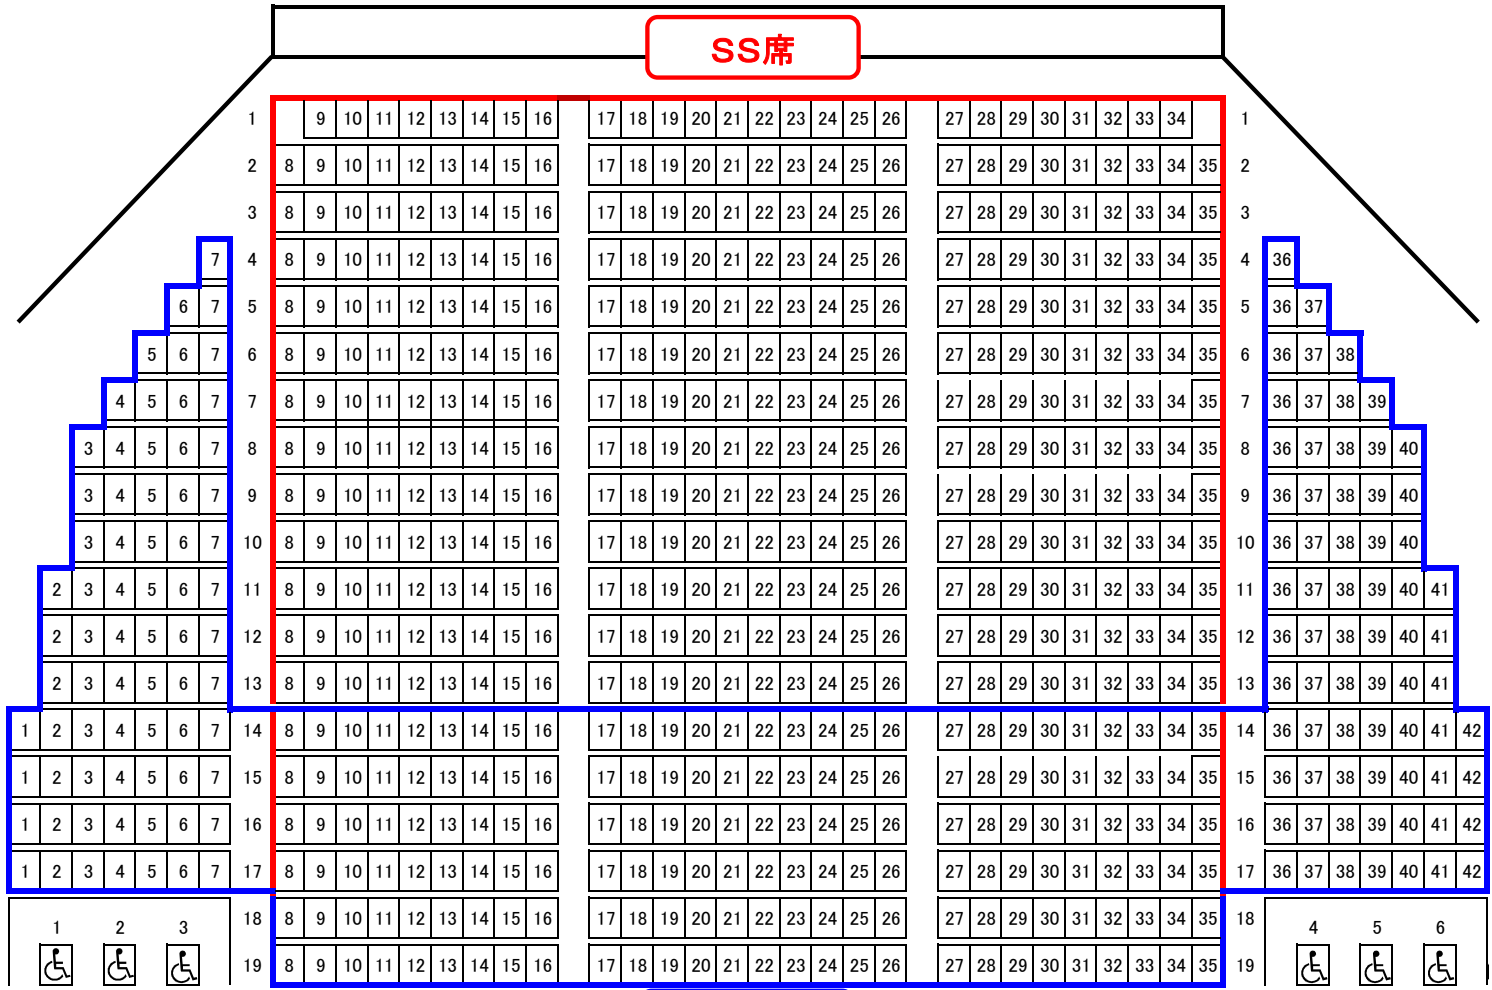

11月8日(日) DRUMTAO ザ・ドラマーズⅡ

SS席