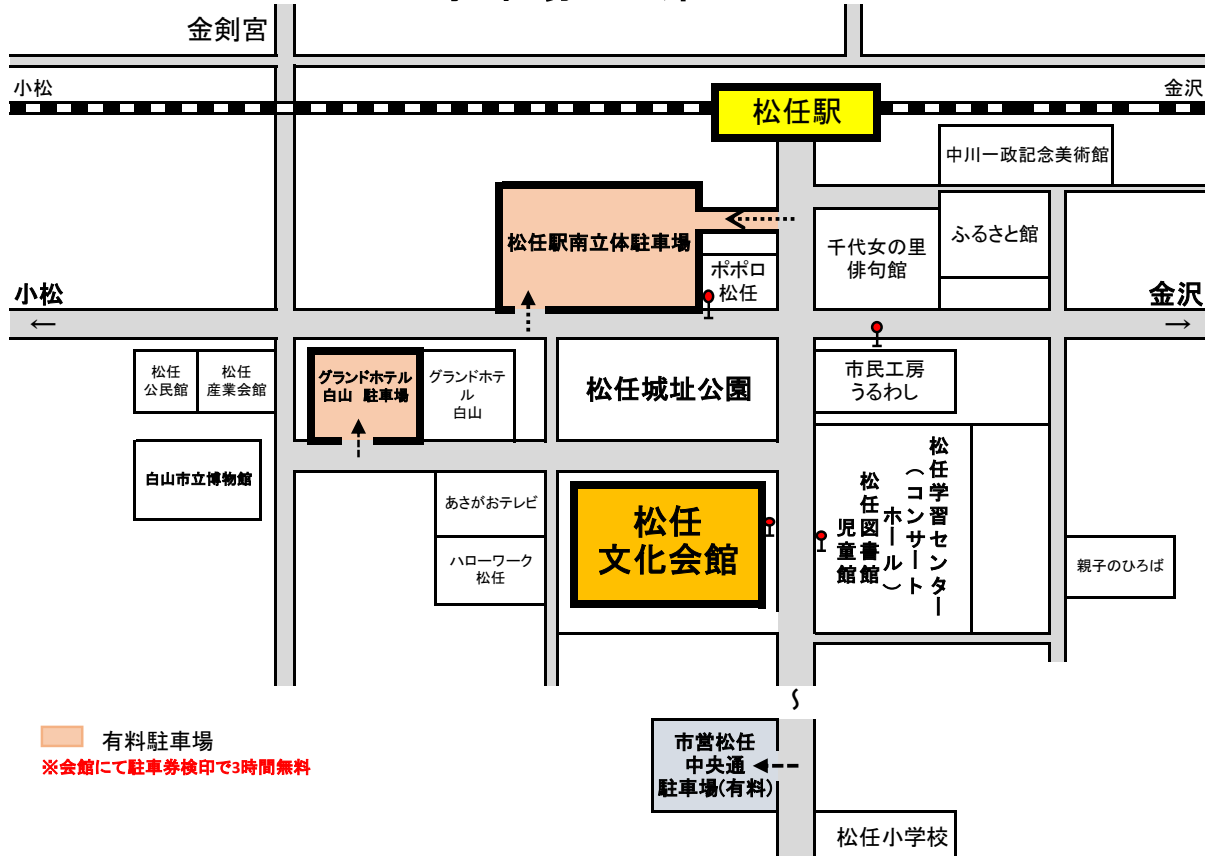

# 駐車場のご案内

〈松任文化会館〉

松任駅南立体駐車・グランドホテル白山駐車場をご利用の際は、必ず駐車券をご持参ください。  
**3時間無料**となります。

周辺駐車場は共有駐車場が多く、週末は混み合いますので公共交通機関のご利用をお薦めいたします。