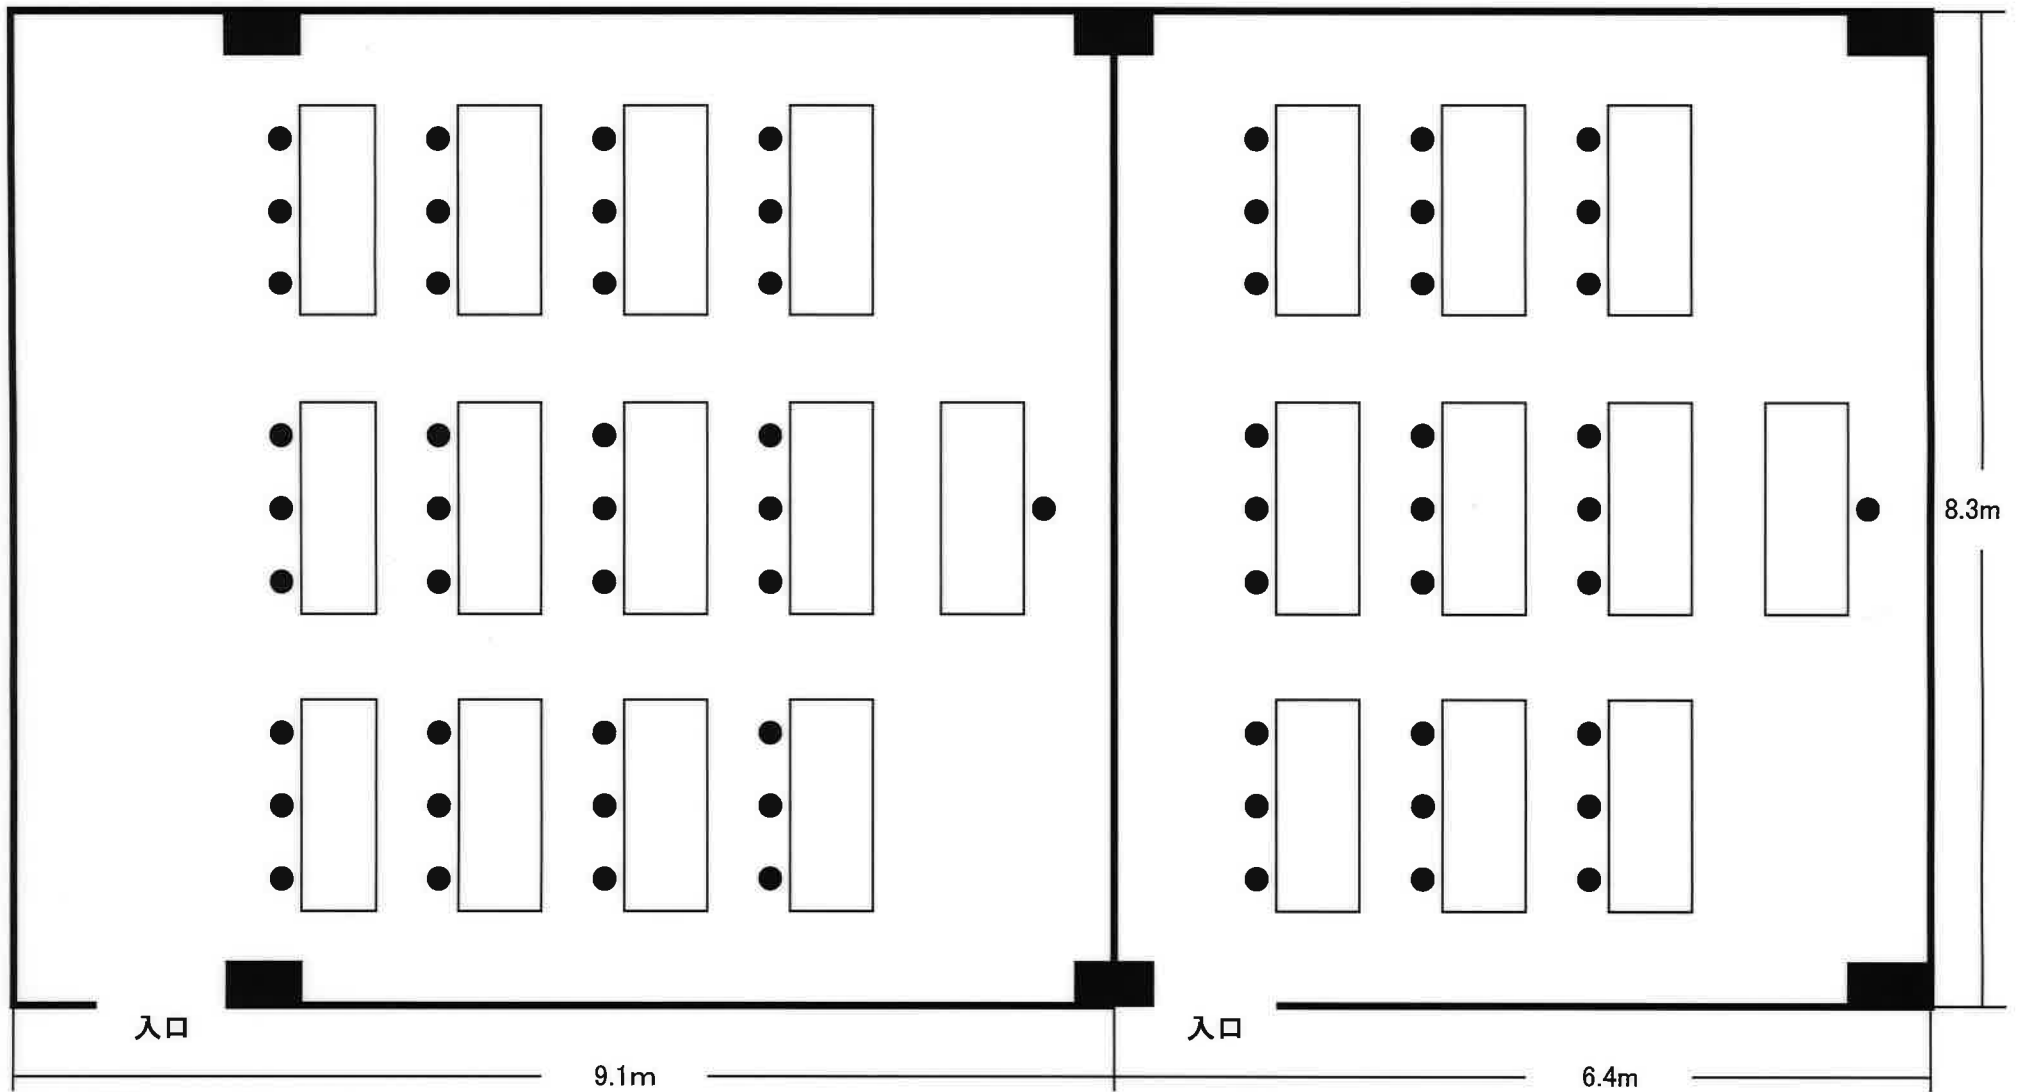

# 201会議室

# 202会議室

201会議室

広さ: 75㎡

定員: 36名

設備: 机13、椅子42、黒板1、**テレビ1**

202会議室

広さ: 52㎡

定員: 27名

設備: 机10、椅子28、黒板1