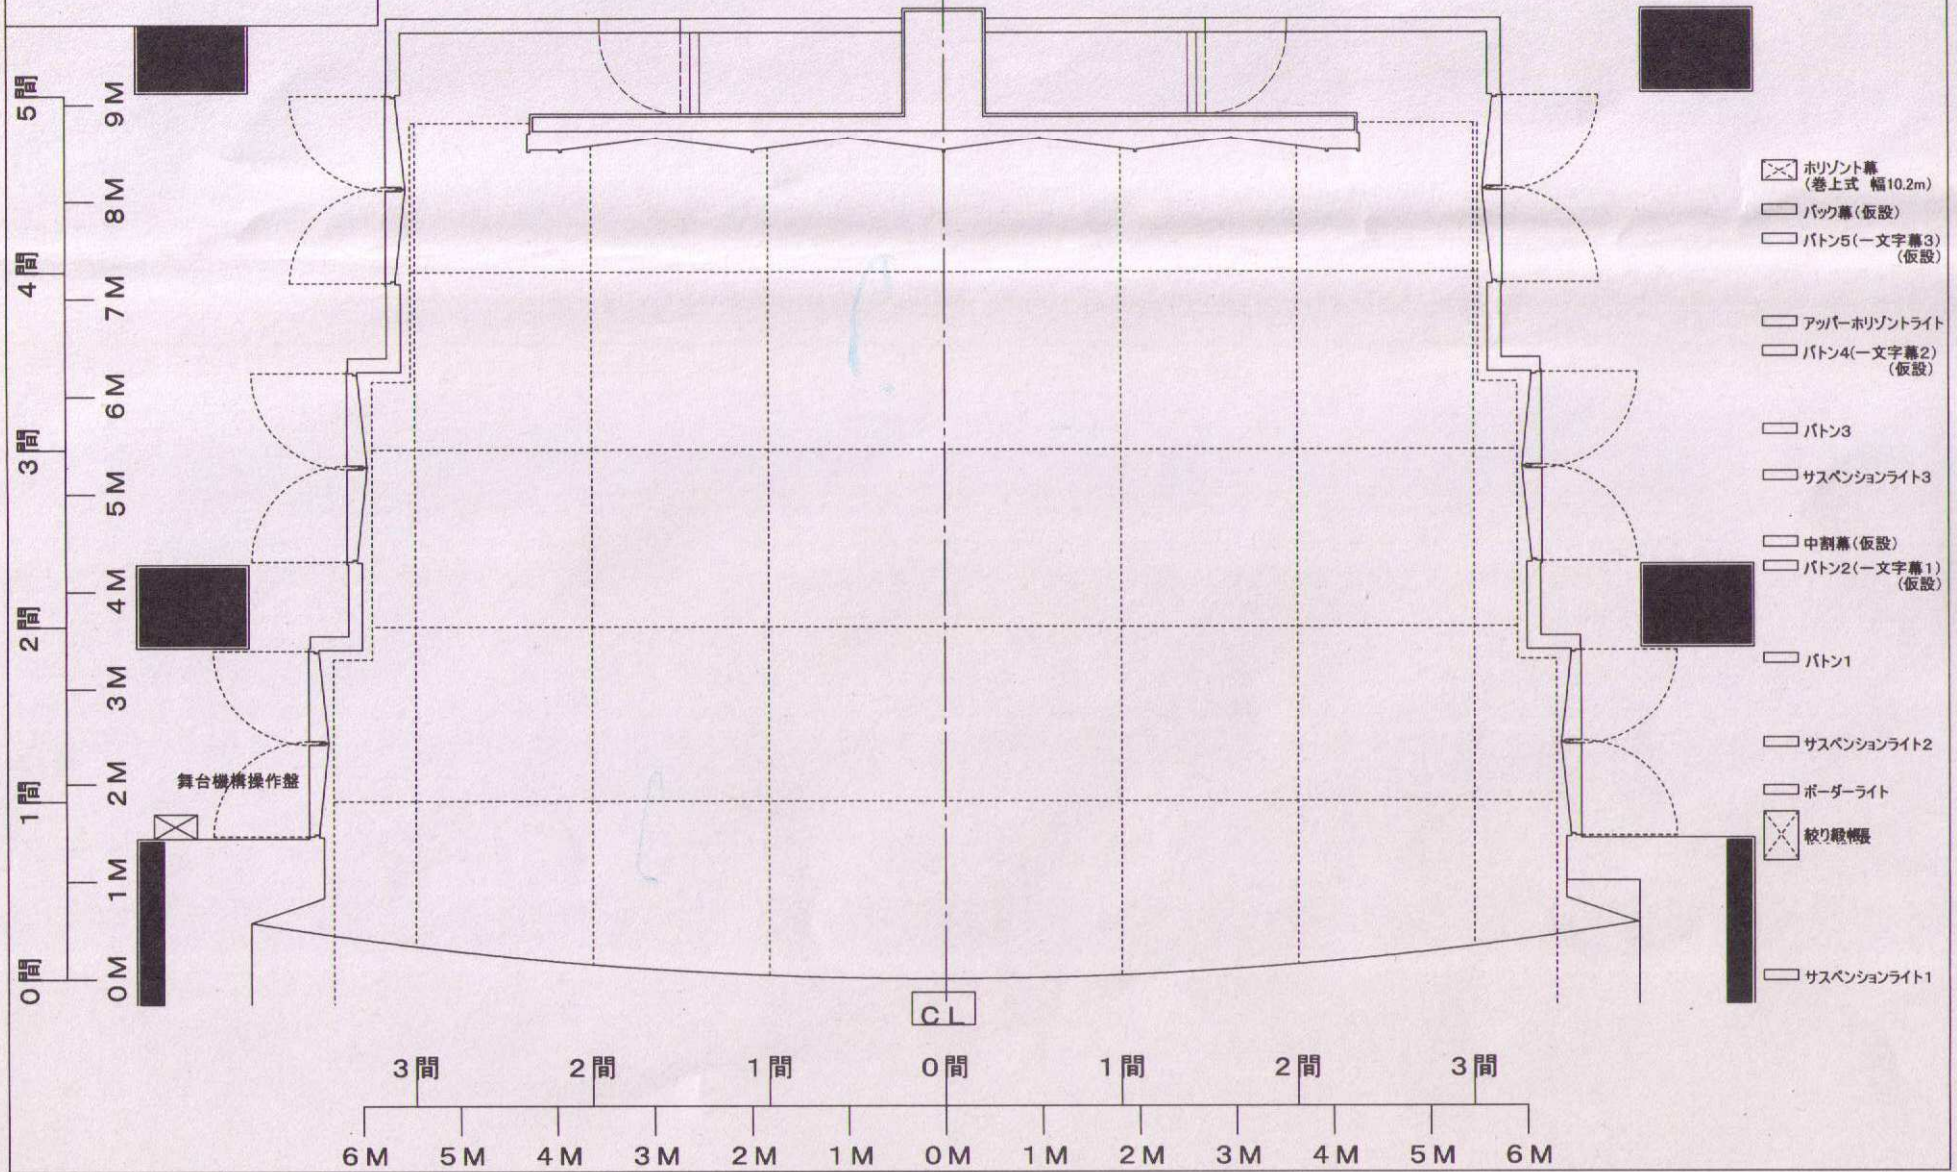

白山市松任学習センター コンサートホール 舞台平面図

間口 12.8M / 7間
 奥行 8.5M / 4間4尺
 高さ
 (天井) 11.5M / 6間2尺
 (絞り緞帳 PAH設定時)
 5.4M / 3間

- ☒ ホリゾン幕 (巻上式 幅10.2m)
- バック幕 (仮設)
- バトン5(一文字幕3) (仮設)
- アッパーホリゾンライト
- バトン4(一文字幕2) (仮設)
- バトン3
- サスペンションライト3
- 中割幕 (仮設)
- バトン2(一文字幕1) (仮設)
- バトン1
- サスペンションライト2
- ボーダーライト
- ☒ 絞り緞帳
- サスペンションライト1