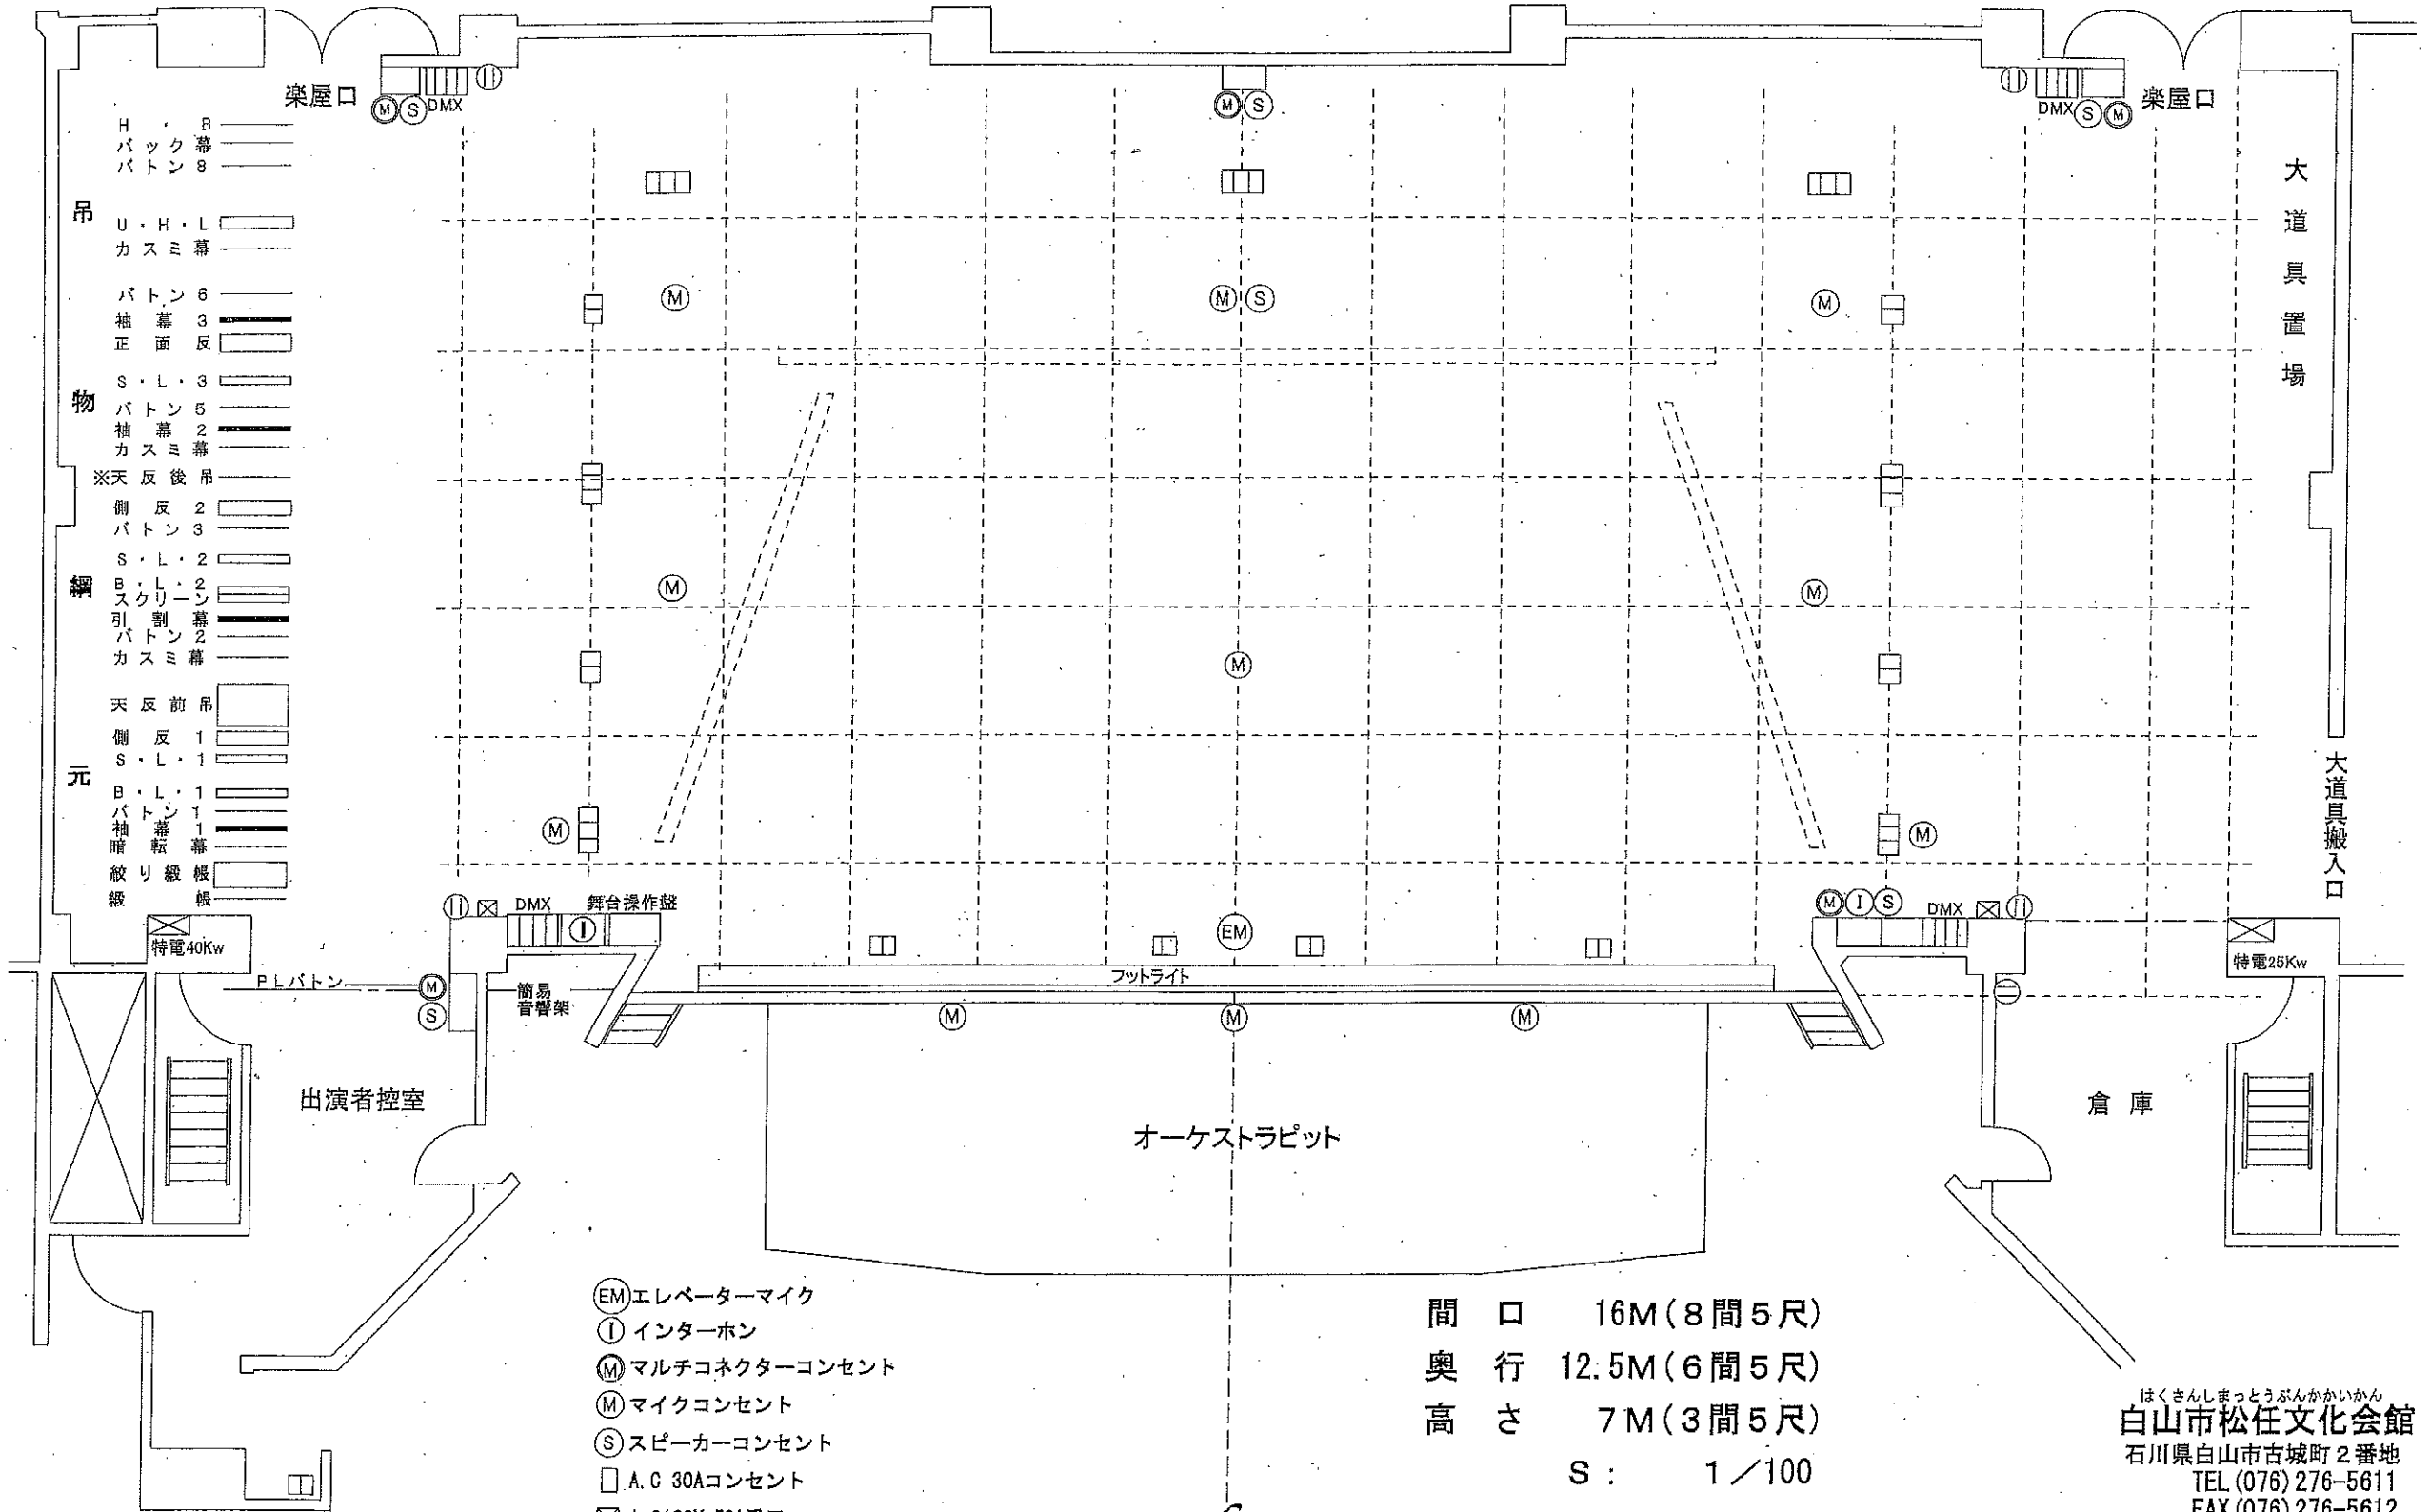

白山市松任文化会館舞台平面図

←楽屋搬入口

- H バック curtain
- B curtain
- 吊 curtain 8
- U・H・L curtain
- カスミ curtain
- 物 curtain 6
- 袖 curtain 3
- 正 curtain 反
- S・L・3 curtain
- 物 curtain 5
- 袖 curtain 2
- カスミ curtain
- ※天 curtain 反 後 吊
- 側 curtain 反 2
- 吊 curtain 3
- S・L・2 curtain
- 網 curtain 2
- スクリュー curtain 2
- 引 curtain 2
- 物 curtain 2
- カスミ curtain
- 元 curtain 反 前 吊
- 側 curtain 反 1
- S・L・1 curtain
- B curtain 1
- 吊 curtain 1
- 物 curtain 1
- 袖 curtain 1
- 暗 curtain 1
- 絞 curtain
- 絞 curtain

- EM エレベーターマイク
- I インターホン
- M マルチコネクターコンセント
- M マイクコンセント
- S スピーカーコンセント
- A.C 30Aコンセント
- A.C100V 50A受口

間口 16M (8間5尺)
 奥行 12.5M (6間5尺)
 高さ 7M (3間5尺)
 S : 1/100

ほくさんしまつとうぶんかいかん
白山市松任文化会館
 石川県白山市古城町2番地
 TEL (076) 276-5611
 FAX (076) 276-5612
 (平成17年2月作成)