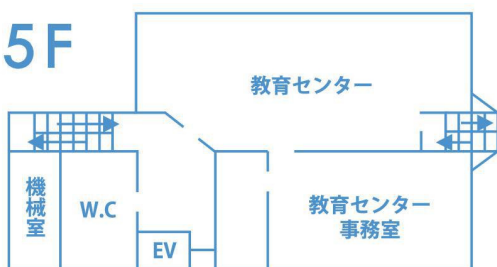

白山市松任文化会館

Floor Map

館内案内図

1F

2F

3F

4F

5F

地下