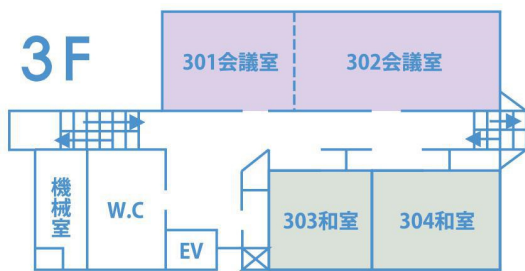

白山市松任文化会館

Floor Map

館内案内図

1F

2F

3F

4F

5F