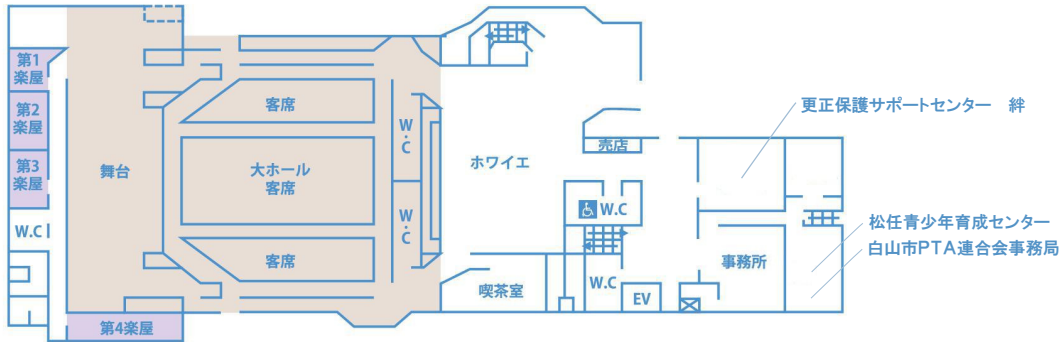

白山市松任文化会館

Floor Map

館内案内図

1F

2F

3F

4F

5F

地下