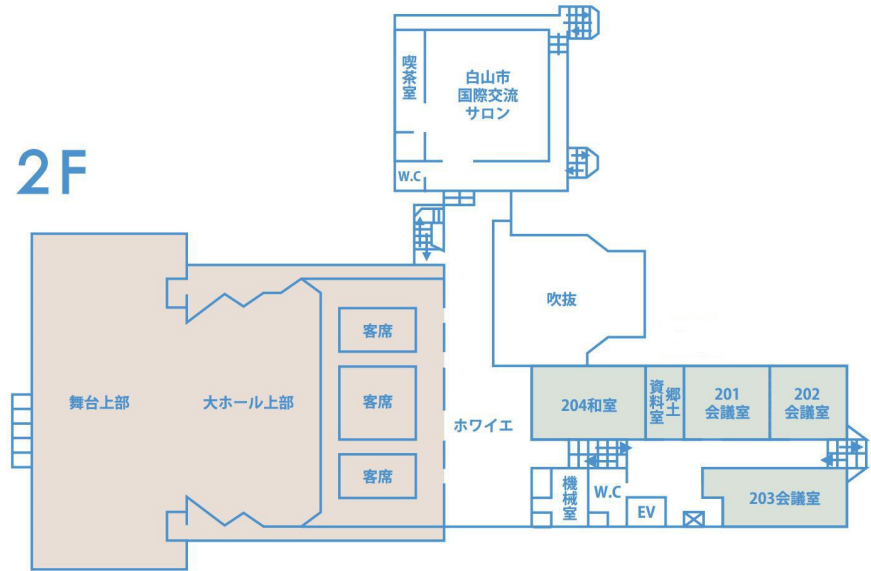

白山市松任文化会館

Floor Map

館内案内図

1F

2F

3F

4F

5F

地下