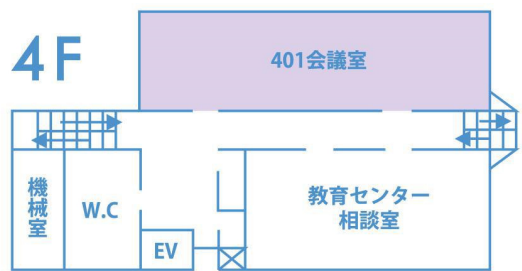

白山市松任文化会館

Floor Map

館内案内図

1F

2F

3F

4F

5F

地下